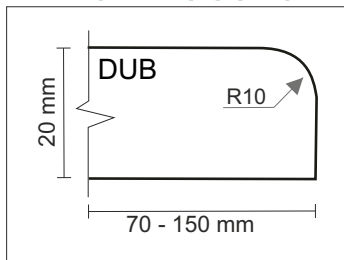

www.prahy.sk

BUK

PRÍRODNÝ / SUROVÝ

šírka	600mm	700mm	800mm	900mm	1000mm	1250mm	1450mm
70 mm	2,21	2,73	3,21	3,57	4,16	5,53	6,60
100 mm	3,15	3,78	4,47	5,14	5,81	7,42	8,65
120 mm	3,94	4,61	5,46	6,42	7,15	8,90	10,44
150 mm	4,95	5,87	6,95	7,55	9,13	11,44	13,17

LAKOVANÝ

šírka	600mm	700mm	800mm	900mm	1000mm	1250mm	1450mm
70 mm	3,81	4,33	4,81	5,17	5,76	7,13	8,20
100 mm	4,75	5,38	6,07	6,74	7,41	9,02	10,25
120 mm	5,54	6,21	7,06	8,02	8,75	10,50	12,04
150 mm	6,55	7,47	8,55	9,15	10,73	13,04	14,77

DUB

PRÍRODNÝ / SUROVÝ

šírka	600mm	700mm	800mm	900mm	1000mm	1250mm	1450mm
70 mm	3,42	4,04	4,65	4,89	5,91	8,60	10,02
100 mm	4,91	5,72	6,98	7,86	9,15	10,88	13,92
120 mm	6,00	7,20	8,40	9,56	10,95	14,13	16,73
150 mm	7,64	9,05	10,82	12,08	13,58	17,72	20,40