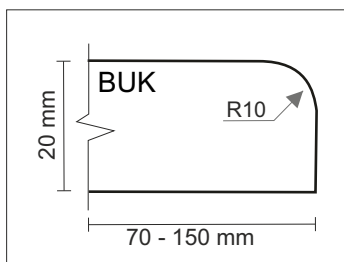

www.prahy.sk

BUK

PRÍRODNÝ / SUROVÝ

šírka	600mm	700mm	800mm	900mm	1000mm	1250mm	1450mm
70 mm	2,21	2,73	3,21	3,57	4,16	5,53	6,60
100 mm	3,15	3,78	4,47	5,14	5,81	7,42	8,65
120 mm	3,94	4,61	5,46	6,42	7,15	8,90	10,44
150 mm	4,95	5,87	6,95	7,55	9,13	11,44	13,17

LAKOVANÝ

šírka	600mm	700mm	800mm	900mm	1000mm	1250mm	1450mm
70 mm	3,81	4,33	4,81	5,17	5,76	7,13	8,20
100 mm	4,75	5,38	6,07	6,74	7,41	9,02	10,25
120 mm	5,54	6,21	7,06	8,02	8,75	10,50	12,04
150 mm	6,55	7,47	8,55	9,15	10,73	13,04	14,77

DUB

PRÍRODNÝ / SUROVÝ

šírka	600mm	700mm	800mm	900mm	1000mm	1250mm	1450mm
70 mm	3,42	4,04	4,65	4,89	5,91	8,60	10,02
100 mm	4,91	5,72	6,98	7,86	9,15	10,88	13,92
120 mm	6,00	7,20	8,40	9,56	10,95	14,13	16,73
150 mm	7,64	9,05	10,82	12,08	13,58	17,72	20,40

LAKOVANÝ

šírka	600mm	700mm	800mm	900mm	1000mm	1250mm	1450mm
70 mm	4,88	5,74	6,06	6,29	7,27	9,85	11,22
100 mm	6,31	7,09	8,30	9,15	10,38	12,04	14,96
120 mm	7,36	8,51	9,66	10,77	12,11	15,16	17,66
150 mm	8,93	10,28	11,98	13,19	14,63	18,61	21,18