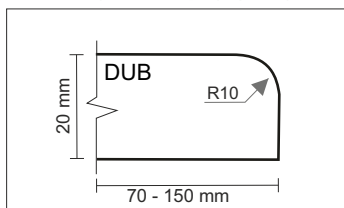

www.prahy.sk

DUB

PRÍRODNÝ / SUROVÝ

š/d	600mm	700mm	800mm	900mm	1000mm	1250mm	1450mm
70 mm	3,42	4,04	4,65	4,89	5,91	8,60	10,02
100 mm	4,91	5,72	6,98	7,86	9,15	10,88	13,92
120 mm	6,00	7,20	8,40	9,56	10,95	14,13	16,73
150 mm	7,64	9,05	10,82	12,08	13,58	17,72	20,40

LAKOVANÝ

š/d	600mm	700mm	800mm	900mm	1000mm	1250mm	1450mm
70 mm	11,97	14,14	16,28	17,12	20,69	30,10	35,07
100 mm	17,19	20,02	24,43	27,51	32,03	38,08	48,72
120 mm	21,00	25,20	29,40	33,46	38,33	49,46	58,56
150 mm	26,74	31,68	37,87	42,28	47,53	62,02	71,40

BUK

PRÍRODNÝ / SUROVÝ

š/d	600mm	700mm	800mm	900mm	1000mm	1250mm	1450mm
70 mm	2,21	2,73	3,21	3,57	4,16	5,53	6,60
100 mm	3,15	3,78	4,47	5,14	5,81	7,42	8,65
120 mm	3,94	4,61	5,46	6,42	7,15	8,90	10,44
150 mm	4,95	5,87	6,95	7,55	9,13	11,44	13,17

MORENÝ - RUSTIKAL, ČEREŠŇA, SLIVKA

š/d	600mm	700mm	800mm	900mm	1000mm	1250mm	1450mm
70 mm	8,84	10,92	12,84	14,28	16,64	22,12	26,40
100 mm	12,60	15,12	17,88	20,56	23,24	29,68	34,60
120 mm	15,76	18,44	21,84	25,68	28,60	35,60	41,76
150 mm	19,80	23,48	27,80	30,20	36,52	45,76	52,68