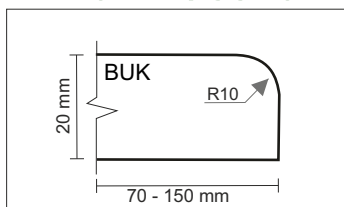

www.prahy.sk

DUB

PRÍRODNÝ / SUROVÝ

š/d	600mm	700mm	800mm	900mm	1000mm	1250mm	1450mm
70 mm	3,42	4,04	4,65	4,89	5,91	8,60	10,02
100 mm	4,91	5,72	6,98	7,86	9,15	10,88	13,92
120 mm	6,00	7,20	8,40	9,56	10,95	14,13	16,73
150 mm	7,64	9,05	10,82	12,08	13,58	17,72	20,40

LAKOVANÝ

š/d	600mm	700mm	800mm	900mm	1000mm	1250mm	1450mm
70 mm	11,97	14,14	16,28	17,12	20,69	30,10	35,07
100 mm	17,19	20,02	24,43	27,51	32,03	38,08	48,72
120 mm	21,00	25,20	29,40	33,46	38,33	49,46	58,56
150 mm	26,74	31,68	37,87	42,28	47,53	62,02	71,40

BUK

PRÍRODNÝ / SUROVÝ

š/d	600mm	700mm	800mm	900mm	1000mm	1250mm	1450mm
70 mm	2,21	2,73	3,21	3,57	4,16	5,53	6,60
100 mm	3,15	3,78	4,47	5,14	5,81	7,42	8,65
120 mm	3,94	4,61	5,46	6,42	7,15	8,90	10,44
150 mm	4,95	5,87	6,95	7,55	9,13	11,44	13,17

MORENÝ - RUSTIKAL, ČEREŠŇA, SLIVKA

š/d	600mm	700mm	800mm	900mm	1000mm	1250mm	1450mm
70 mm	8,84	10,92	12,84	14,28	16,64	22,12	26,40
100 mm	12,60	15,12	17,88	20,56	23,24	29,68	34,60
120 mm	15,76	18,44	21,84	25,68	28,60	35,60	41,76
150 mm	19,80	23,48	27,80	30,20	36,52	45,76	52,68